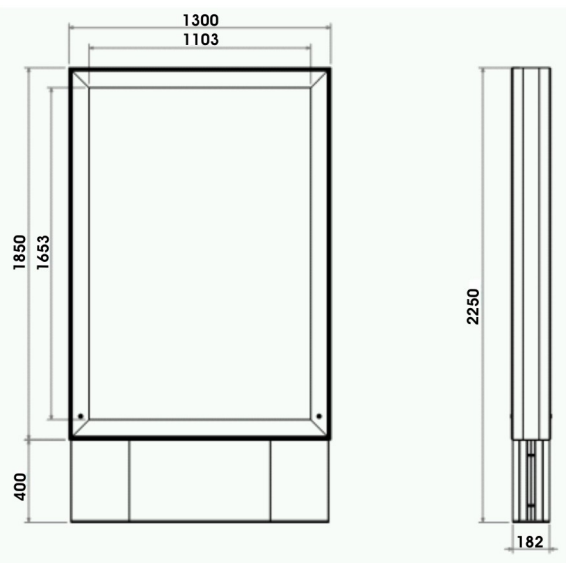

## Características Técnicas

MUPI (Mobiliario Urbano Para Información)

Versiones disponibles: **doble cara, una cara y mural.**

- :: Estructura de aluminio lacada a resina del poliéster.
- :: Vidrio templado 6 milímetros.
- :: Abertura automática a través de amortiguadores a gas.
- :: Paneles desmontables de fijación de carteles en policarbonato alveolar translúcido.

### ILUMINACIÓN:

- :: Protección diferencial de alta sensibilidad.
- :: Tubo de Led con 900 puntos de luz.

- :: MENOR CONSUMO DE ENERGÍA.**
- :: AMIGO DEL MEDIO AMBIENTE !**

Dimensiones en milímetros

Estrada Nacional 118, Km 39,8 | Apartado 50 - 2130-999 BENAVENTE  
 PORTUGAL | GPS 38°57'52.14" N | 8°49'08.00" W  
 Tel. (+351) 263 519 310 | Fax (+351) 263 519 319  
 cabena@cabena.pt | www.cabena.pt