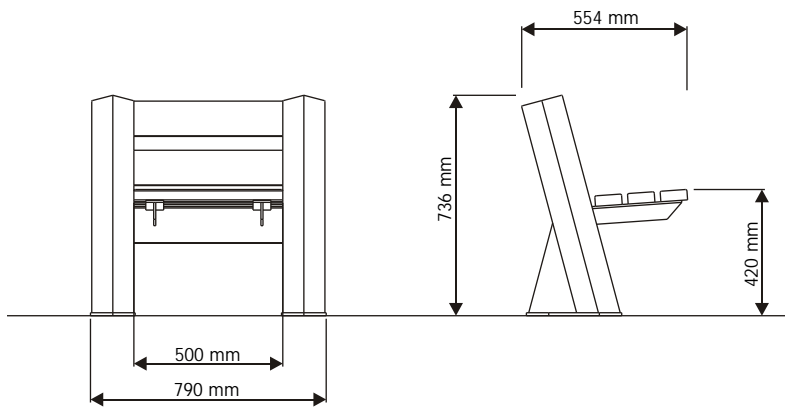

Banco Mod. Zoom

Zoom XL

Estrutura metálica lacada a resina de poliéster.

Assento em madeira exótica 35 mm, com acabamento a verniz de poliuretano.

Zoom

COMPRO
O QUE É NOSSO