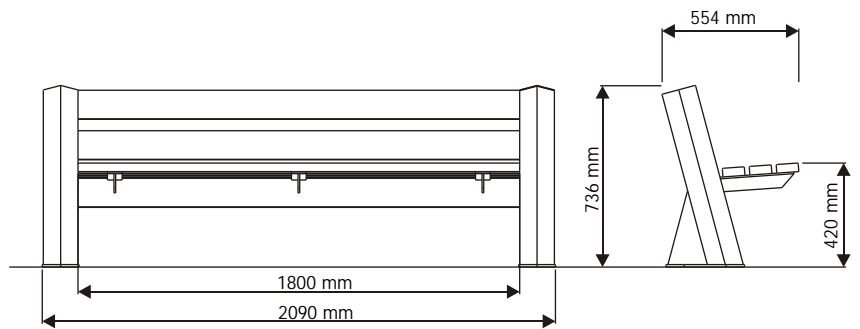

Banco Mod. Zoom

Zoom XL

Estrutura metálica lacada a resina de poliéster.

Assento em madeira exótica 35 mm, com acabamento a verniz de poliuretano.

Zoom

COMPRO
O QUE É NOSSO