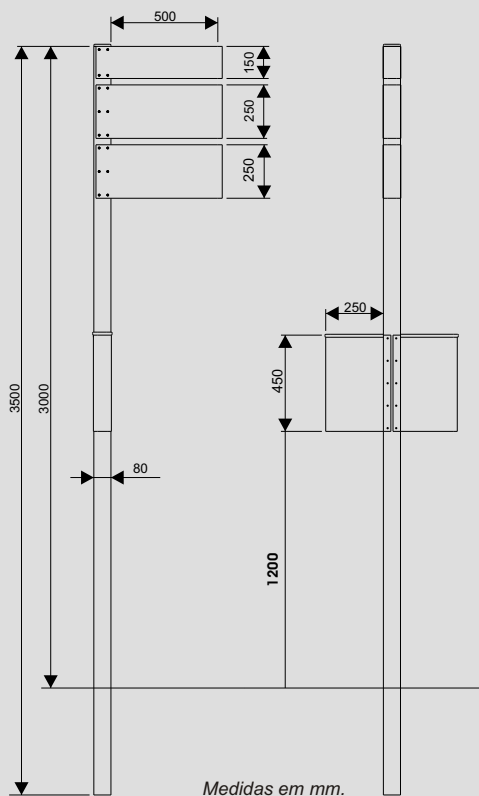

# :: Postaletes

Tubo de aço quadrado de 80 mm galvanizado e lacado a resina de poliéster.

Chapa de aço galvanizado e lacado.

Tubo de aço quadrado de 80 mm galvanizado e lacado a resina de poliéster.

Chapa de aço galvanizado e lacado.