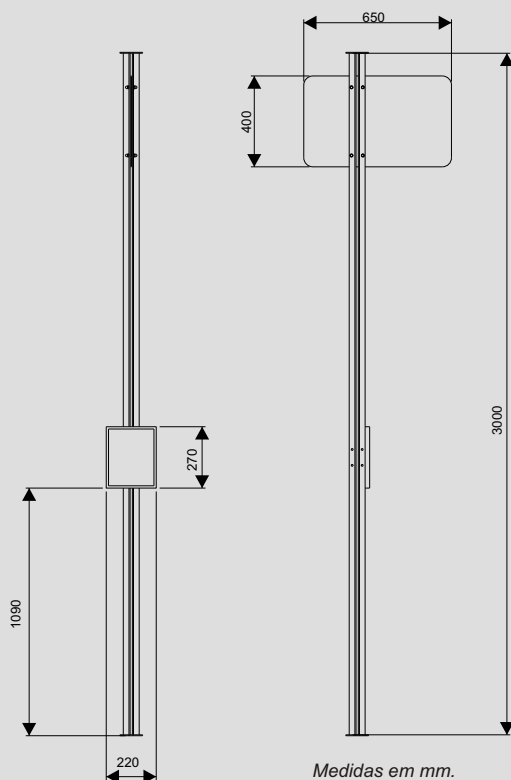

# :: Postaletes

Tubo de aço quadrado de 80 mm galvanizado e lacado a resina de poliéster.

Chapa de aço galvanizado e lacado.

Tubo de aço quadrado de 80 mm galvanizado e lacado a resina de poliéster.

Chapa de aço galvanizado e lacado.